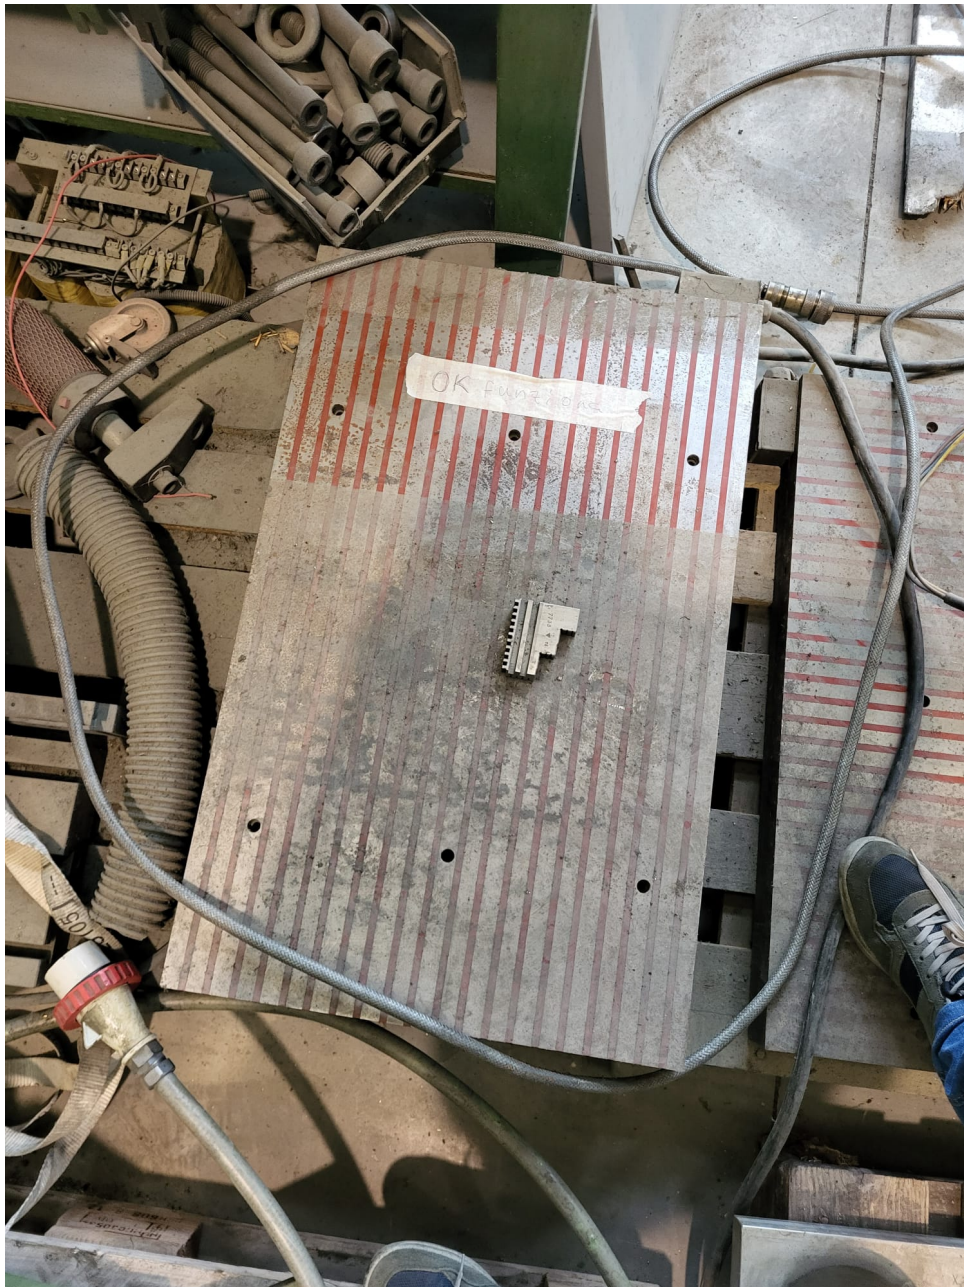

Piano magnetico 500 x800 mm PER RETTIFICA
MA01609

CAT: Materiale Ausiliario/Altri macchinari - Varie

ZANOTTI SANTO

MA01609 - Piano magnetico 500 x800 mm PER RETTIFICA

CARATTERISTICHE

Dimensioni: 800 x 500 mm mm

DATI TECNICI

PIANO MAGNETICO 500 X 800 MM X RETTIFICA

DOTAZIONI STANDARD

* Dati non impegnativi e da verificarsi