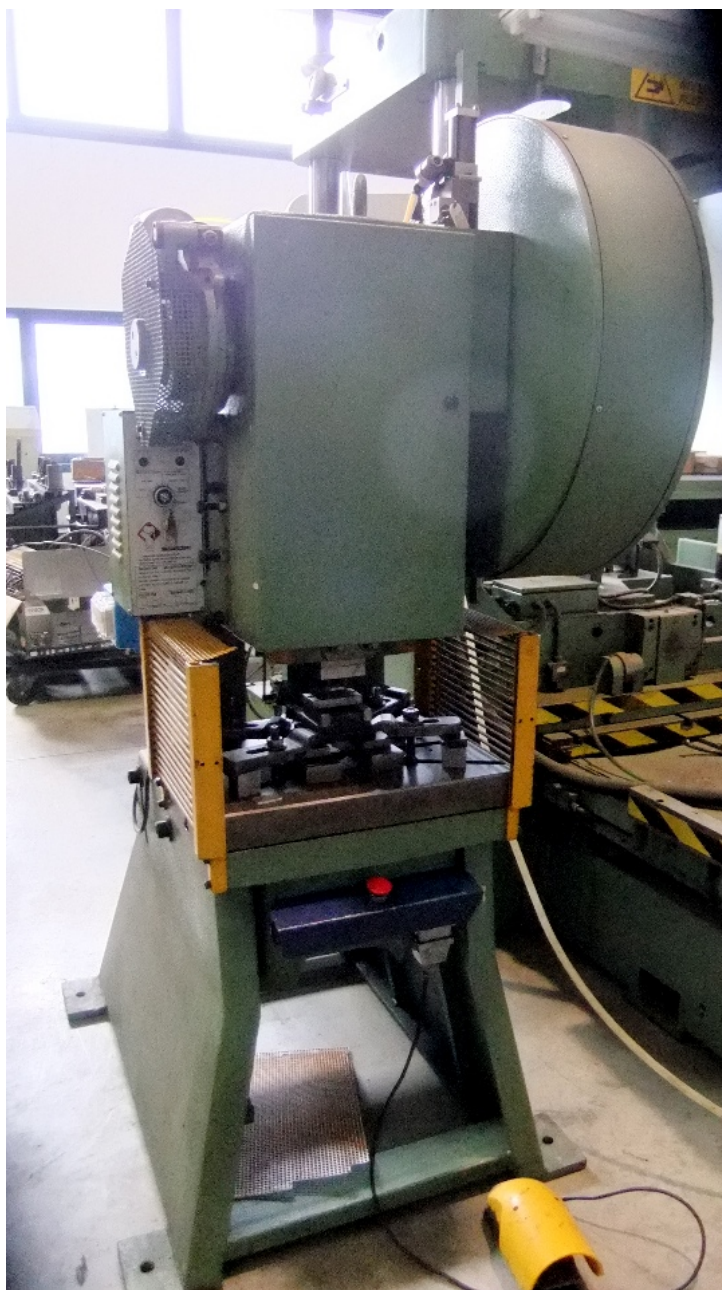

ZANOTTI SANTO

SAN GIACOMO SG 30

PR00987

CAT: Presse - Eccentriche

ZANOTTI SANTO

PR00987 - SAN GIACOMO SG 30

CARATTERISTICHE

Colpi al minuto: 137 N°

Potenza: 30 Ton

Tavola: 360x520 mm

DATI TECNICI

Forza TON 30

Colpi al minuto N° 137

Corsa regolabile mm. 0÷75

Dimensione piano mm 360x520

Diam.foro sul piano mm 110

Profondità incavo mm 185

Diam. foro mazza mm 35x75

Regolazione mazza mm 65

Distanza tra piano e guida mm 300

Potenza installata HP 3

Peso Kg 1140

Dimensioni d'ingombro MT 1,93x0,8x1,15

DOTAZIONI STANDARD